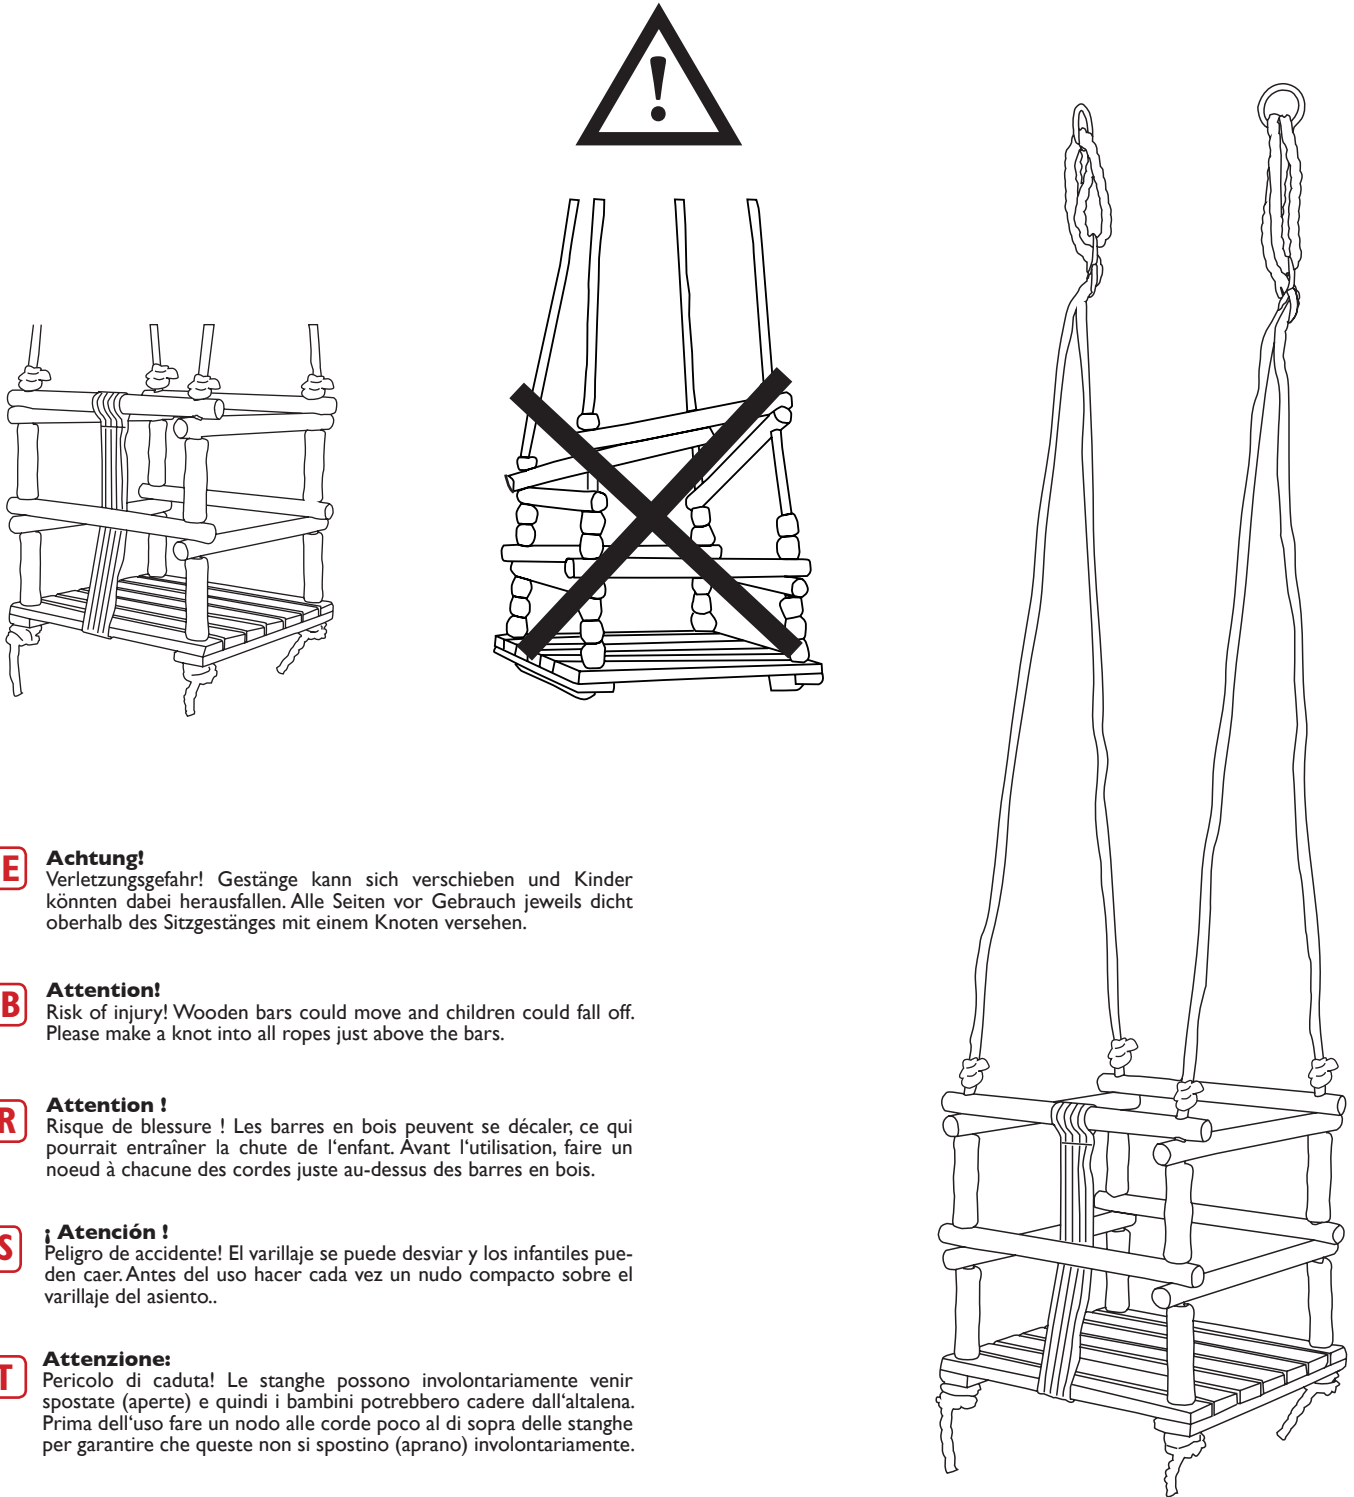

# Aufbauanleitung - Assembly Instructions

## Kleinkinderschaukel, bunt - Toddler Swing „Coloured“

Art. Nr. 6997

**DE** **Achtung!**  
Verletzungsgefahr! Gestänge kann sich verschieben und Kinder könnten dabei herausfallen. Alle Seiten vor Gebrauch jeweils dicht oberhalb des Sitzgestänges mit einem Knoten versehen.

**GB** **Attention!**  
Risk of injury! Wooden bars could move and children could fall off. Please make a knot into all ropes just above the bars.

**FR** **Attention !**  
Risque de blessure ! Les barres en bois peuvent se décaler, ce qui pourrait entraîner la chute de l'enfant. Avant l'utilisation, faire un noeud à chacune des cordes juste au-dessus des barres en bois.